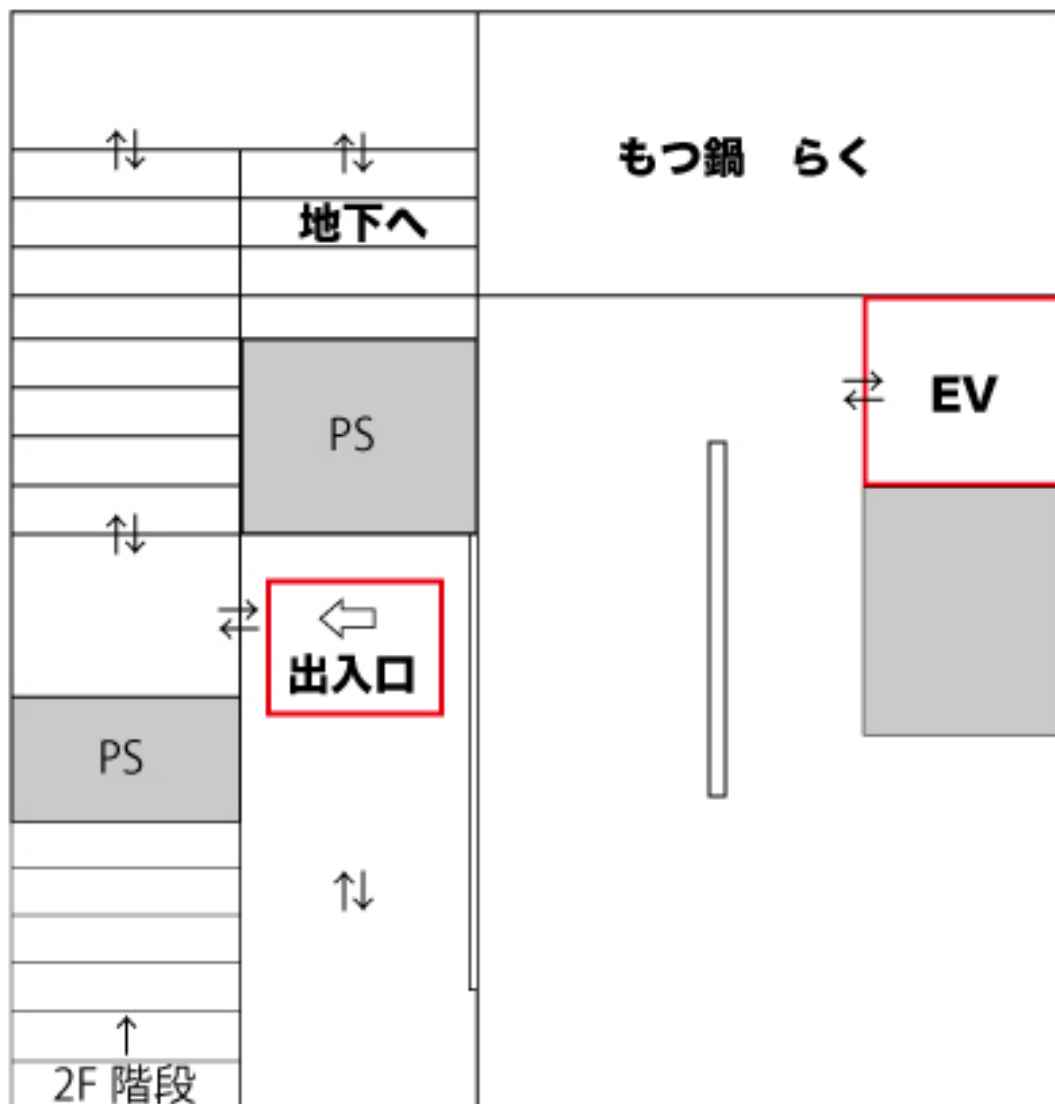

※メインスピーカーは吊りの状態から変更不可。  
 ⇄SP(Sub-Low)は公演内容によって移動可。

→音響・照明ブースへ

# 1F

道路