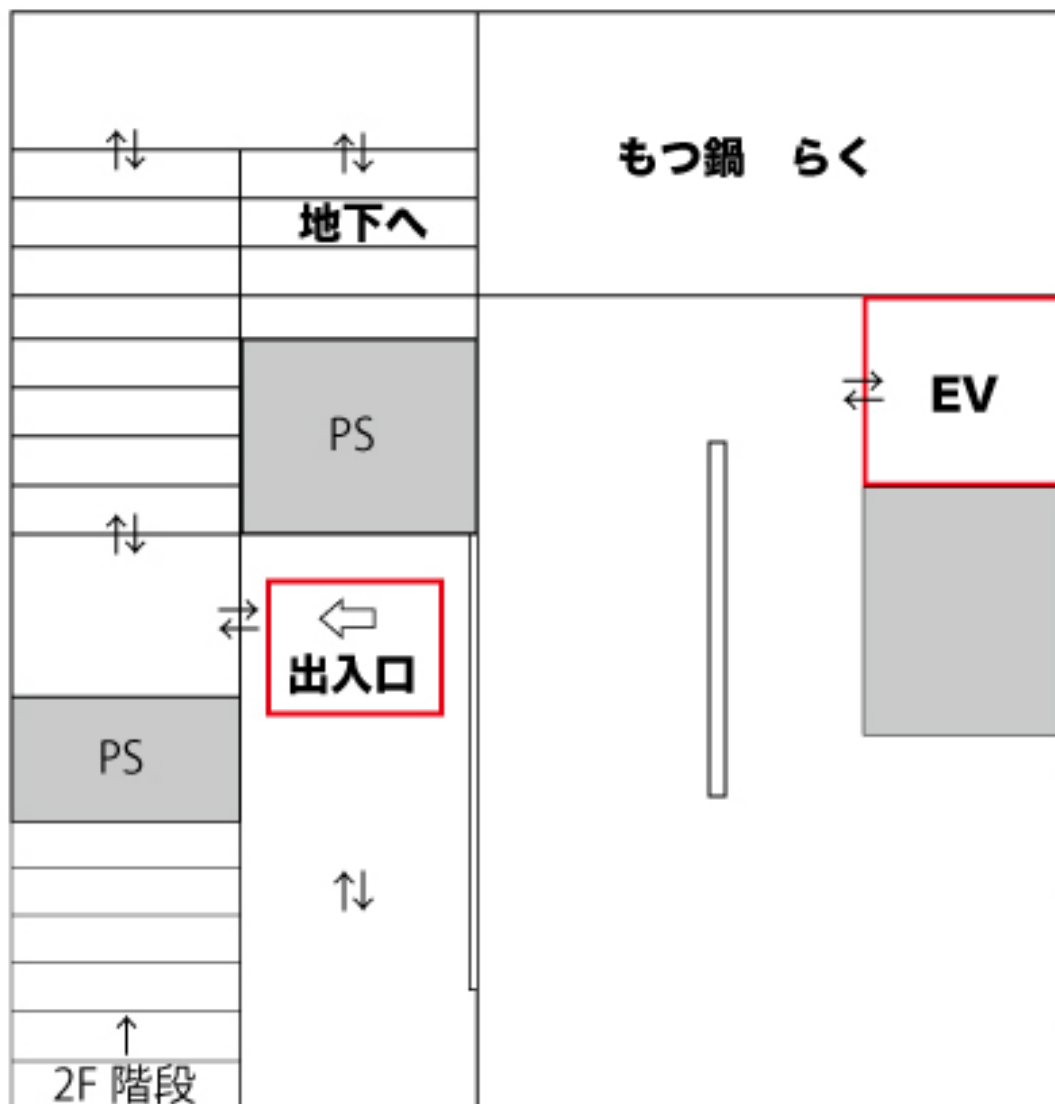

※メインスピーカーは吊りの状態から変更不可。
 ⇄SP(Sub-Low)は公演内容によって移動可。

照明ブースへ

1F

道路